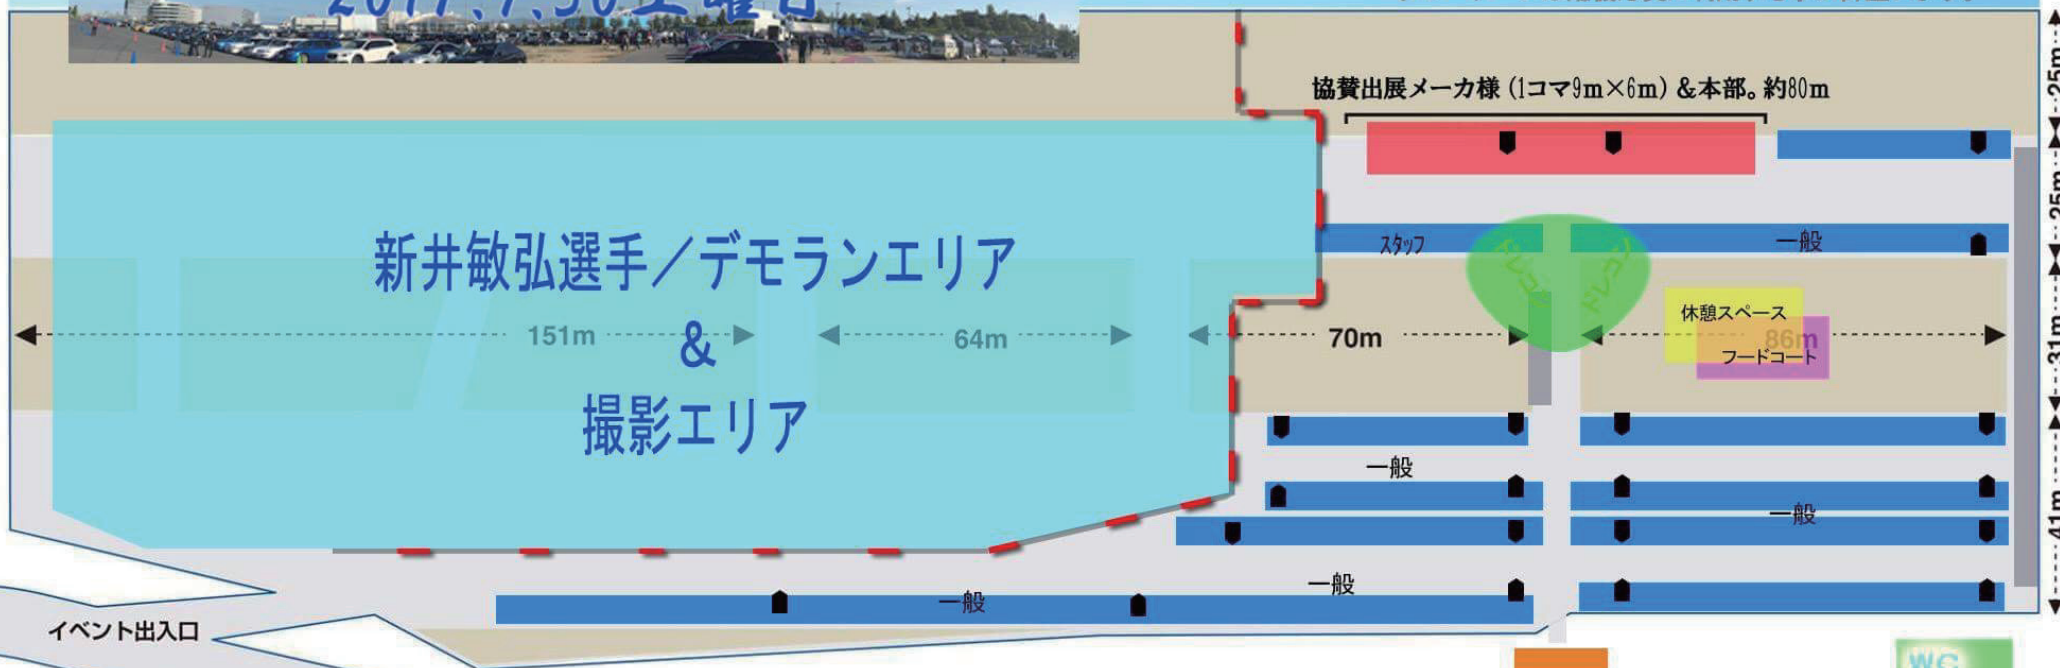

スバルだよを個性会

2017.9.30土曜日

暫定会場レイアウト図 (一部当日小変更なども御座います)

グレーゾーンは臨機応変に利用する事が御座います。

ドレコンスペース (臨機応変に対応) 1台: 7m×4m
 一般パーキングエリア: 1台あたり約6m×3m

ご協賛メーカー&ショップ様配置図

(当日変更がある場合も御座います)

			本 部	ステージ							
--	--	--	------------	-------------	--	--	--	--	--	--	--