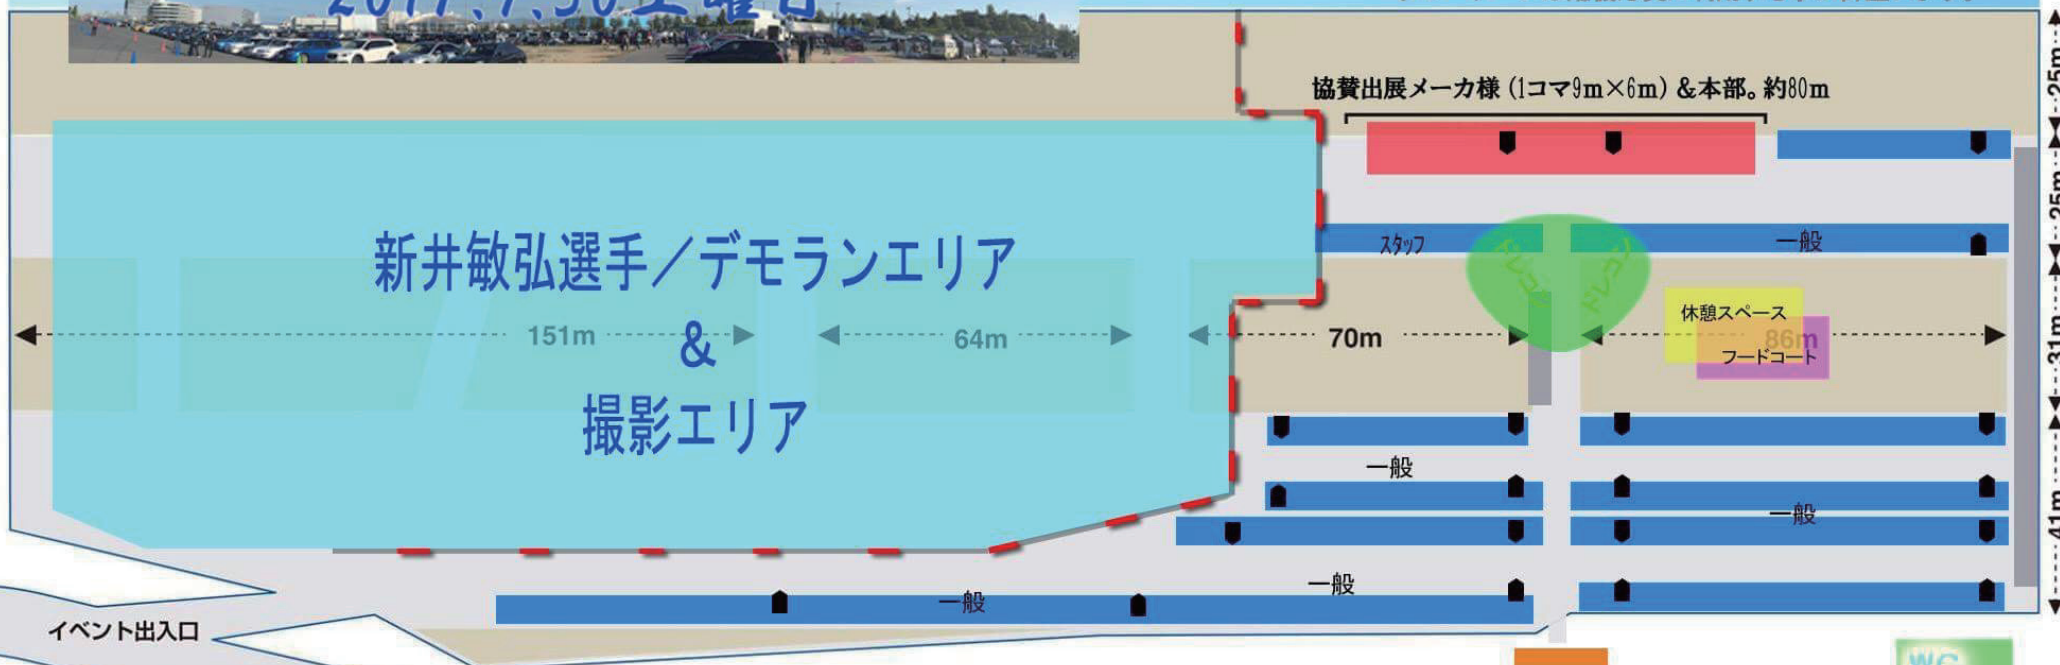

スバルだよを個性会

2017.9.30土曜日

暫定会場レイアウト図 (一部当日小変更なども御座います)

グレーゾーンは臨機応変に利用する事が御座います。

ドレコンスペース (臨機応変に対応) 1台: 7m×4m

一般パーキングエリア: 1台あたり約6m×3m

ご協賛メーカー&ショップ様配置図

(当日変更がある場合も御座います)

			本 部	ステージ							
--	--	--	------------	-------------	--	--	--	--	--	--	--